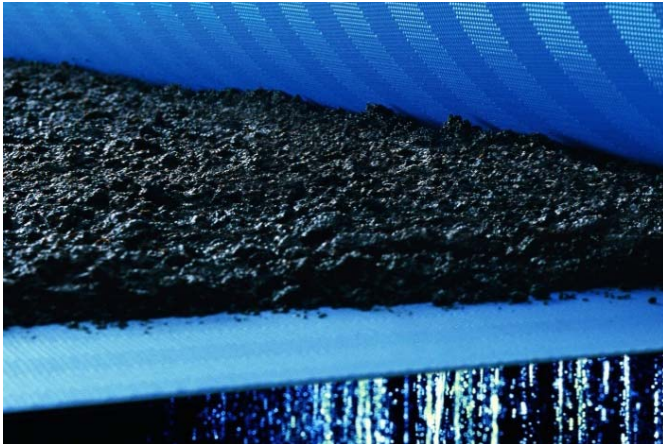

Gefragte Prozessbandkompetenz

GKD: Siebbänder mit Frühwarnsystem als Messehighlight

WORLD WIDE WEAVE

Bild 1: Der von GKD entwickelte Bandtyp 1003 gilt als Synonym für effiziente Entwässerung.

Bild 2: Ein in das GKD-Siebband eingebautes Frühwarnsystem macht Verschleiß frühzeitig erkennbar.

Bild 1-4 © GKD

Bild 3: Die neuen Spiralbänder von GKD stießen bei den Messebesuchern auf großes Interesse.

Bild 4: Die FDA-Zertifizierung der Kunststoffbänder mit PAD-Naht unterstreicht die führende Rolle von GKD als Lösungsanbieter.