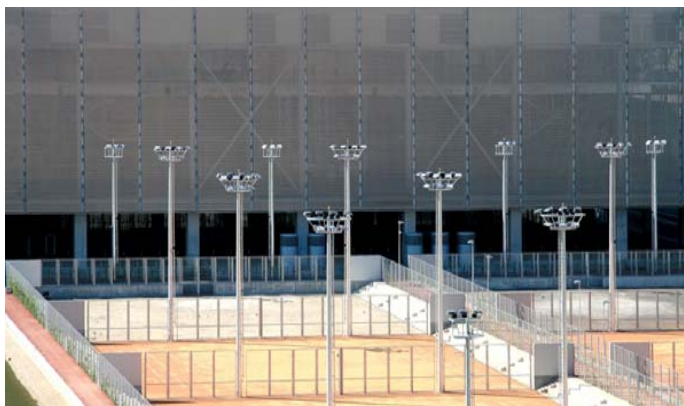

Spiel, Satz, Sieg: Multifunktionales Tennis Center Madrid

Bild 1: Insgesamt 86 Paneele des Escalé-Gewebes, jede ca. 23 x 7 Meter groß, wurden zur Verkleidung des Gebäudekomplexes verwendet.

Bild 2: Um den einst so geschundenen Standort wieder aufzuwerten, konzipierte Perrault den gigantischen Bau in enger Verflechtung mit der Umgebung.

Spiel, Satz, Sieg: Multifunktionales Tennis Center Madrid

Bild 5: Markantes Wahrzeichen des Parque del Manzanares ist das Centro Deportivo Multifuncional del Manzanares von Dominique Perrault.

Bild 6: Der 165.000 Quadratmeter große Multifunktionsbau beherbergt 24 Außen- und Innenplätze für insgesamt 22.616 Zuschauer.