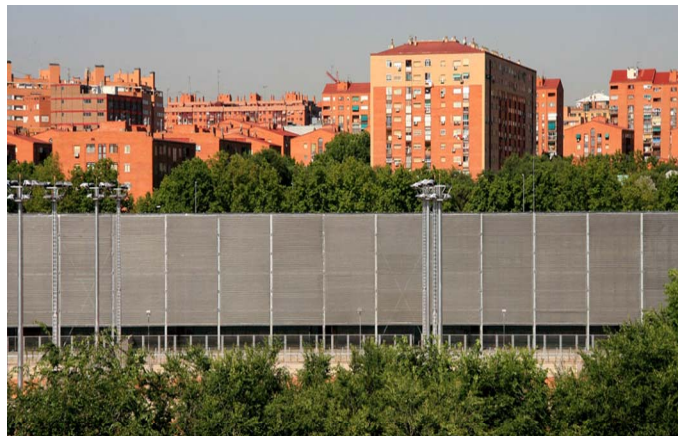

Spiel, Satz, Sieg: Multifunktionales Tennis Center Madrid

Bild 1: Insgesamt 86 Paneele des Escalé-Gewebes, jede ca. 23 x 7 Meter groß, wurden zur Verkleidung des Gebäudekomplexes verwendet.

Bild 2: Um den einst so geschundenen Standort wieder aufzuwerten, konzipierte Perrault den gigantischen Bau in enger Verflechtung mit der Umgebung.

Bild 3: Das GKD-Spiralgewebe dient als Absturzsicherung, ist wartungsfrei, robust und hat eine unbegrenzte Lebensdauer.

Bild 4: Die metallisch glänzende Hülle besteht aus einer Sonderanfertigung des GKD-Edelstahlschwarzspiralgewebes vom Typ Escalé 10,5 x 1,2.

Spiel, Satz, Sieg: Multifunktionales Tennis Center Madrid

Bild 5: Markantes Wahrzeichen des Parque del Manzanares ist das Centro Deportivo Multifuncional del Manzanares von Dominique Perrault.

Bild 6: Der 165.000 Quadratmeter große Multifunktionsbau beherbergt 24 Außen- und Innenplätze für insgesamt 22.616 Zuschauer.