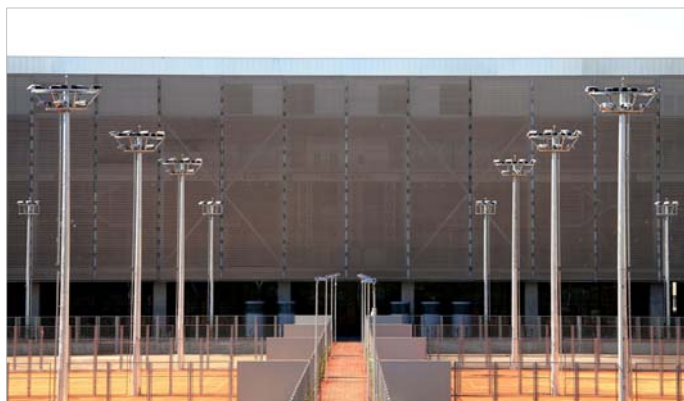

Spiel, Satz, Sieg: Multifunktionales Tennis Center Madrid

Bild 1: Insgesamt 86 Paneele des Escalé-Gewebes, jede ca. 23 x 7 Meter groß, wurden zur Verkleidung des Gebäudekomplexes verwendet.

Bild 2: Um den einst so geschundenen Standort wieder aufzuwerten, konzipierte Perrault den gigantischen Bau in enger Verflechtung mit der Umgebung.

Bild 3: Das GKD-Spiralgewebe dient als Absturzsicherung, ist wartungsfrei, robust und hat eine unbegrenzte Lebensdauer.

Bild 4: Die metallisch glänzende Hülle besteht aus einer Sonderanfertigung des GKD-Edelstahlschwarzspiralgewebes vom Typ Escalé 10,5 x 1,2.

Spiel, Satz, Sieg: Multifunktionales Tennis Center Madrid

Bild 5: Markantes Wahrzeichen des Parque del Manzanares ist das Centro Deportivo Multifuncional del Manzanares von Dominique Perrault.

Bild 6: Der 165.000 Quadratmeter große Multifunktionsbau beherbergt 24 Außen- und Innenplätze für insgesamt 22.616 Zuschauer.